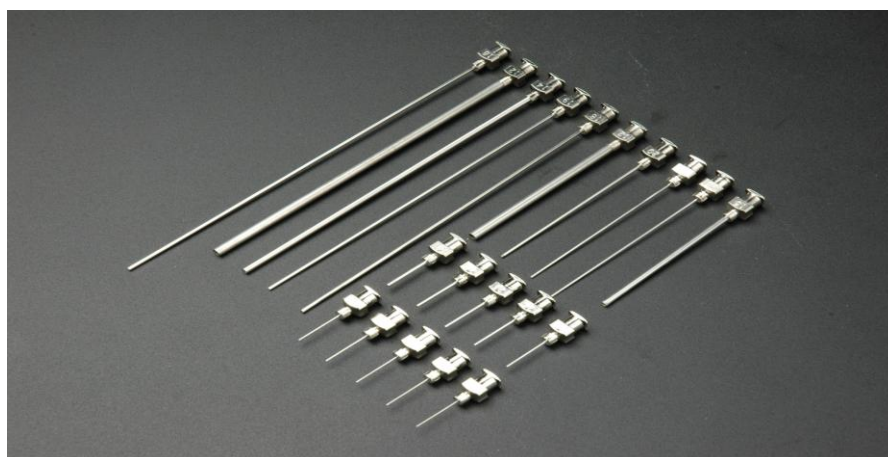

AIGUILLES TOUT INOX

RobocoL 

Dosage - Pompage - Consommable - Robotique

Gauge	Référence	Descriptif	Diamètre Int
12G	AD12G-13	AIGUILLE TOUT INOX long tube utile 13mm	2,27
13G	AD13G-13	AIGUILLE TOUT INOX long tube utile 13mm	1,94
14G	AD14G-13	AIGUILLE TOUT INOX long tube utile 13mm	1,64
15G	AD15G-13	AIGUILLE TOUT INOX long tube utile 13mm	1,43
16G	AD16G-13	AIGUILLE TOUT INOX long tube utile 13mm	1,25
17G	AD17G-13	AIGUILLE TOUT INOX long tube utile 13mm	1,11
18G	AD18G-13	AIGUILLE TOUT INOX long tube utile 13mm	0,92
19G	AD19G-13	AIGUILLE TOUT INOX long tube utile 13mm	0,72
20G	AD20G-13	AIGUILLE TOUT INOX long tube utile 13mm	0,61
21G	AD21G-13	AIGUILLE TOUT INOX long tube utile 13mm	0,52
22G	AD22G-13	AIGUILLE TOUT INOX long tube utile 13mm	0,42
23G	AD23G-13	AIGUILLE TOUT INOX long tube utile 13mm	0,34
24G	AD24G-13	AIGUILLE TOUT INOX long tube utile 13mm	0,31
25G	AD25G-13	AIGUILLE TOUT INOX long tube utile 13mm	0,26
26G	AD26G-13	AIGUILLE TOUT INOX long tube utile 13mm	0,25
27G	AD127G-13	AIGUILLE TOUT INOX long tube utile 13mm	0,21

Livrées en sachet de 12