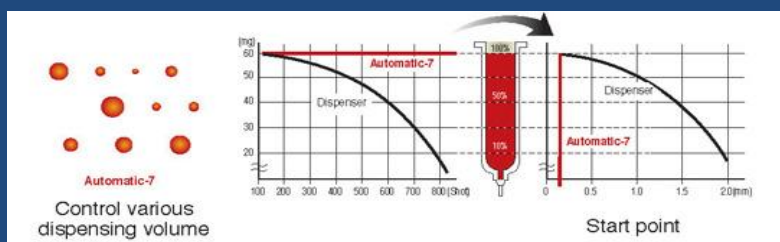

Pour consulter notre Plaque commerciale, Cliquez Ici

Vous pouvez également joindre notre Service Technique au 01.34.48.75.82